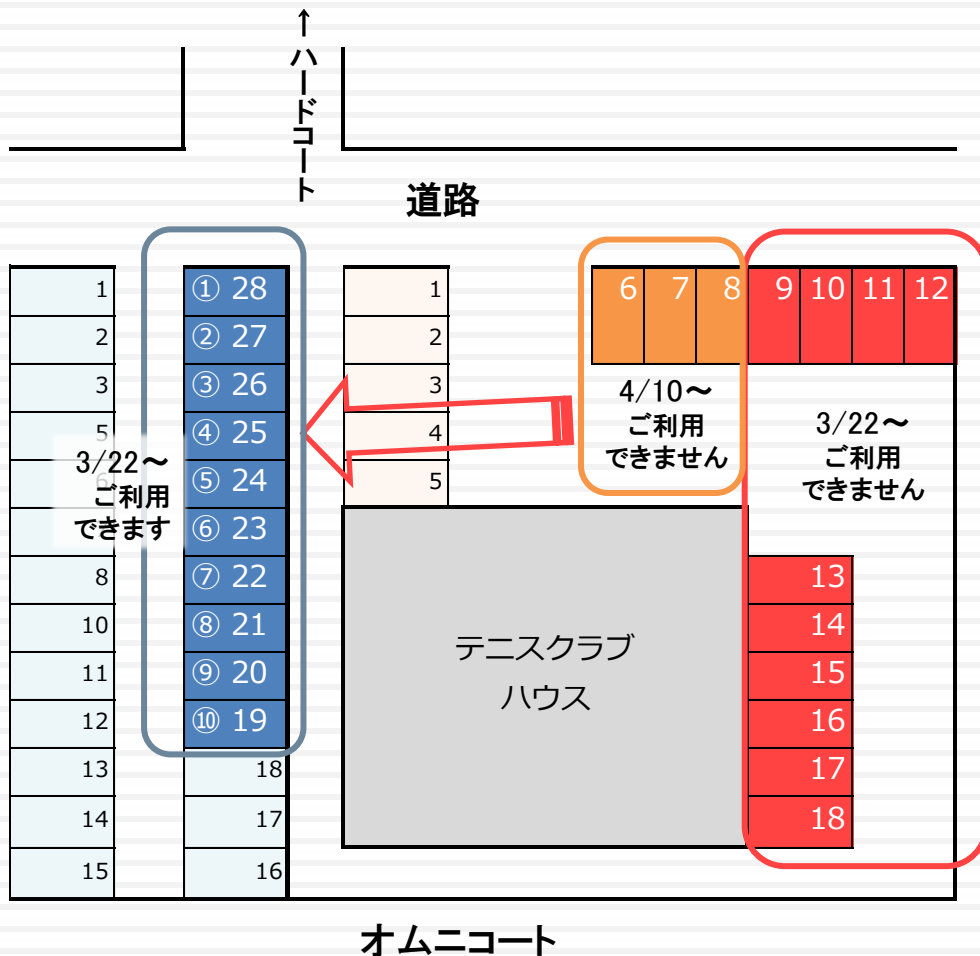

お車でお越しの方へ

駐車場移転のお知らせ

2017.3

3/22(水)より、一部駐車場が
下記の通り移転致します

*「南部テニスクラブ」のプレートの無い駐車場には
車を止めないでください

お車でお越しの方へ

駐車場移転のお知らせ

2017.3

3/22(水)より、一部駐車場が
下記の通り移転致します

*「南部テニスクラブ」のプレートの無い駐車場には
車を止めないでください