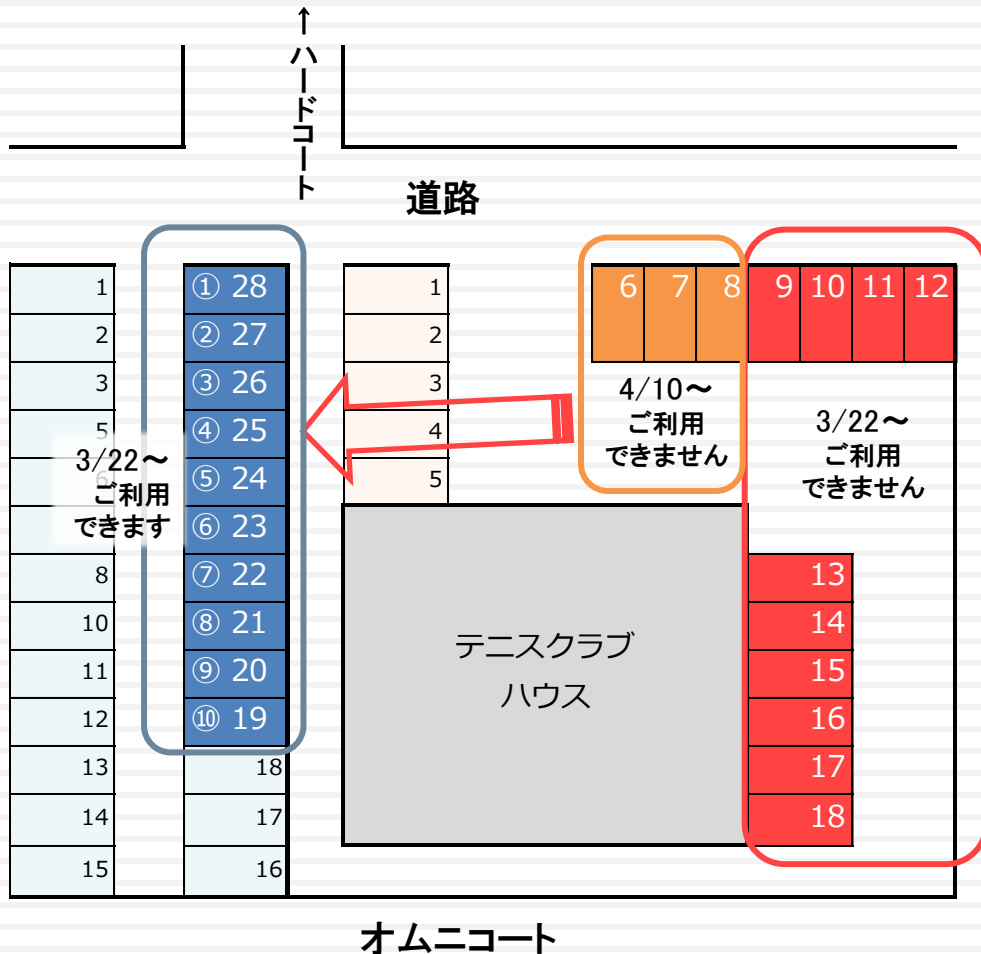

お車でお越しの方へ

駐車場移転のお知らせ

2017.3

3/22(水)より、一部駐車場が
下記の通り移転致します

*「南部テニスクラブ」のプレートの無い駐車場には
車を止めないでください

お車でお越しの方へ

駐車場移転のお知らせ

2017.3

3/22(水)より、一部駐車場が
下記の通り移転致します

*「南部テニスクラブ」のプレートの無い駐車場には
車を止めないでください